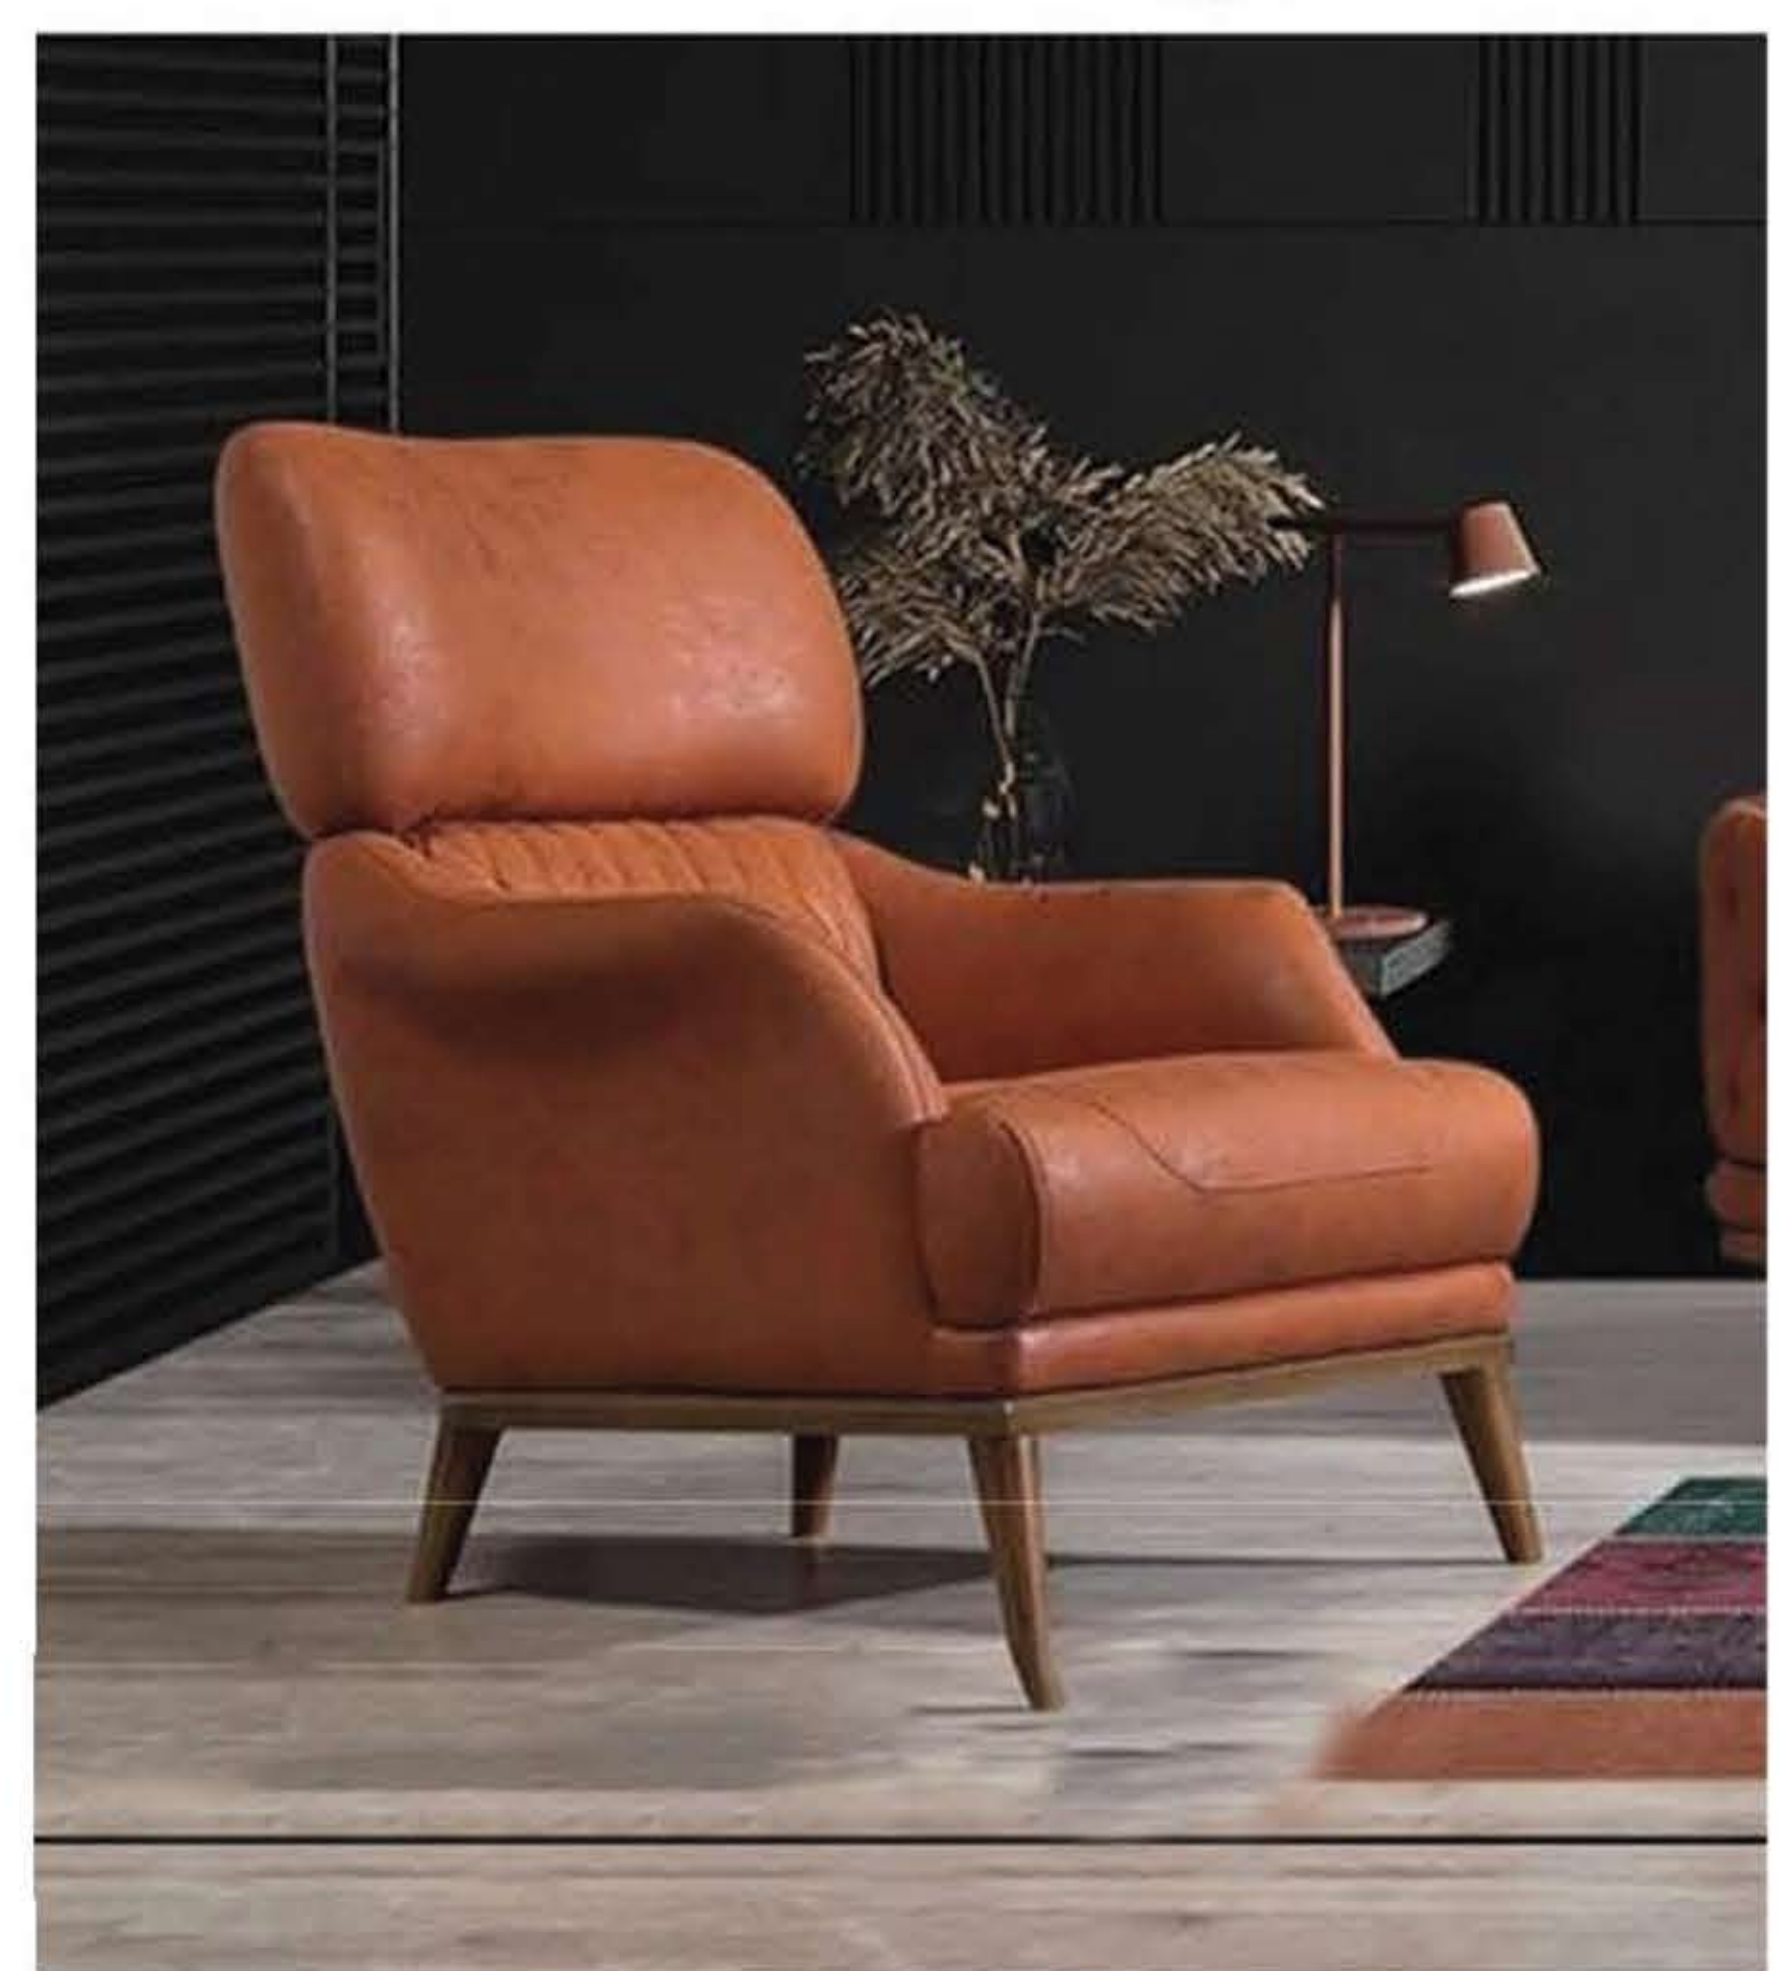

# ARMONİ

Koltuk Takımı

Main Material: Hornbeam Wood

Seating Sponge: 30 d

Fabric: Nubuck Fabric

[www.existinturkey.com](http://www.existinturkey.com)  
Your Production Base

EU-1

EU-2